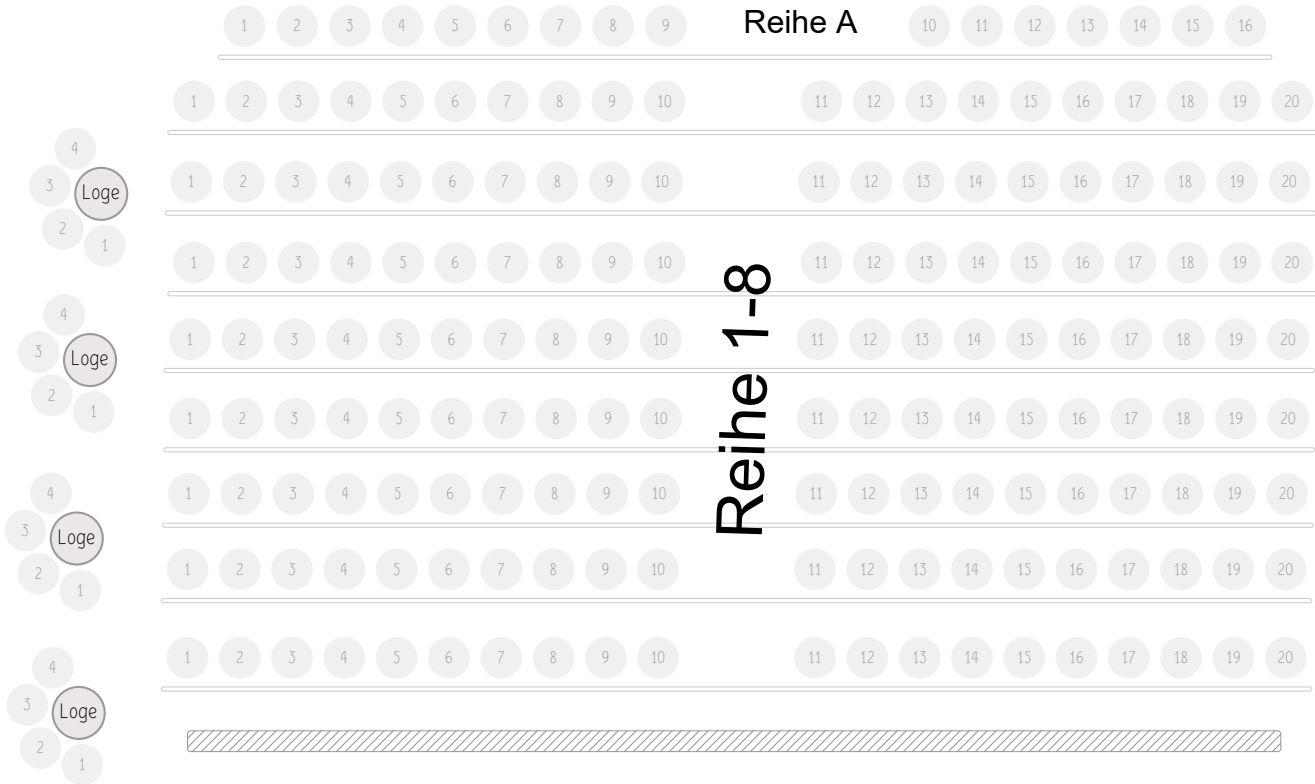

Sitzplan Club Mix 2023

Bühne

Parkett

Parkett

Empore